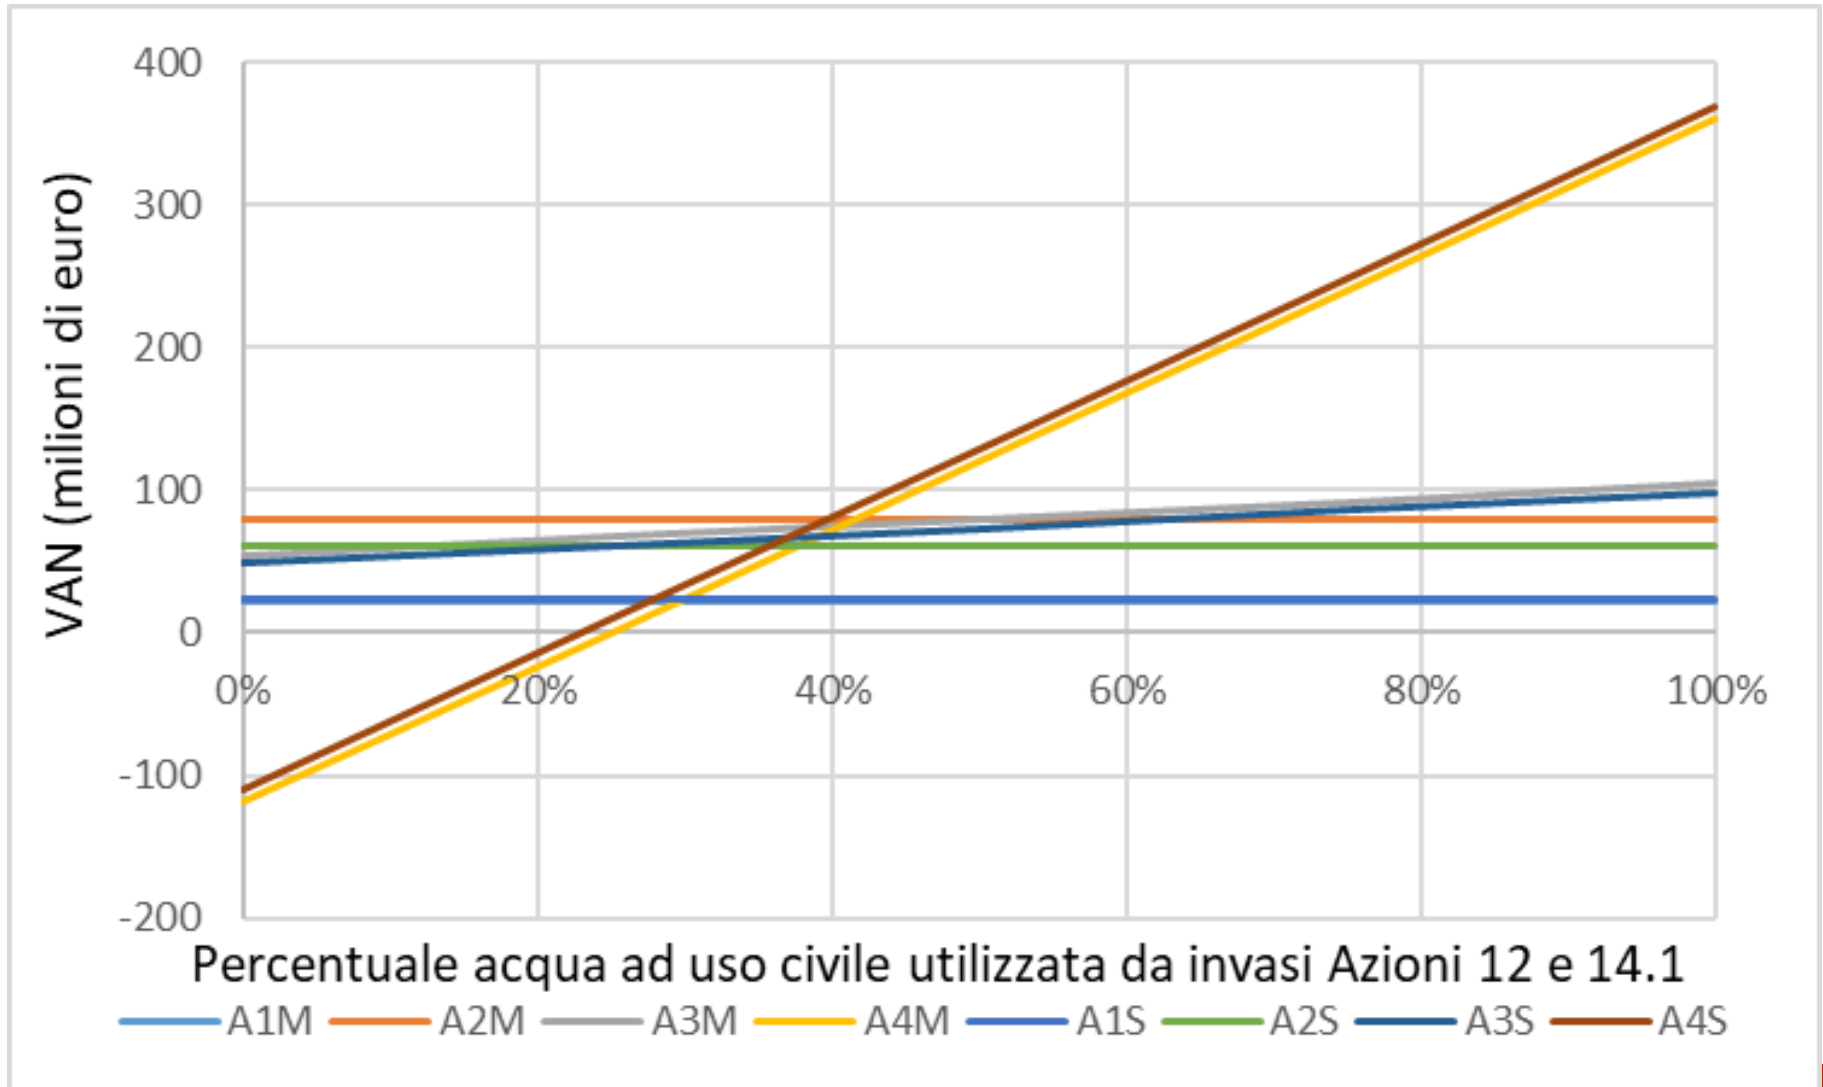

Outline

Valutazioni economiche e acqua

Incertezza

Relazioni tra settori

Scala

Valori ambientali

Vari ambiti e strumenti

Ambiti di applicazione

ACB

...

Incertezza

Chart 4. Cereals: international price developments (January 2000 until July 2022, 2000=100, based on USD)

Fig. 8. Change in world market prices [2005 = 1] aggregated across all crop and livestock commodities of the five SSP marker scenarios for the baseline (left column), RCP4.5 (middle column) and RCP2.6 (right column) cases (Note that baseline, RCP4.5 and RCP2.6 have individual scales). Colored lines indicate the marker model results for each SSP. Colored bars indicate the range of data in 2100 across all marker and non-marker projections for each SSP (models are depicted by icon).

Popp et al., 2017

Fonte: Prices Dashboard,

Incertezza (cont.)

Fonte: Viaggi et. al, 2020, relazione finale Studio Enza AdBPo

ALMA MATER STUDIORUM
UNIVERSITÀ DI BOLOGNA

Relazione tra settori

Fonte: Viaggi et. al, 2020, relazione finale Studio Enza AdBPo

Scala e differenziazione corpi idrici

Fonte: Regione Emilia-Romagna, 2014,
studio Costi sproporzionati

Valori ambientali

Determinanti ma stime ancora da migliorare

...

Fonte: Regione Emilia-Romagna, 2014,
studio Costi sproporzionati