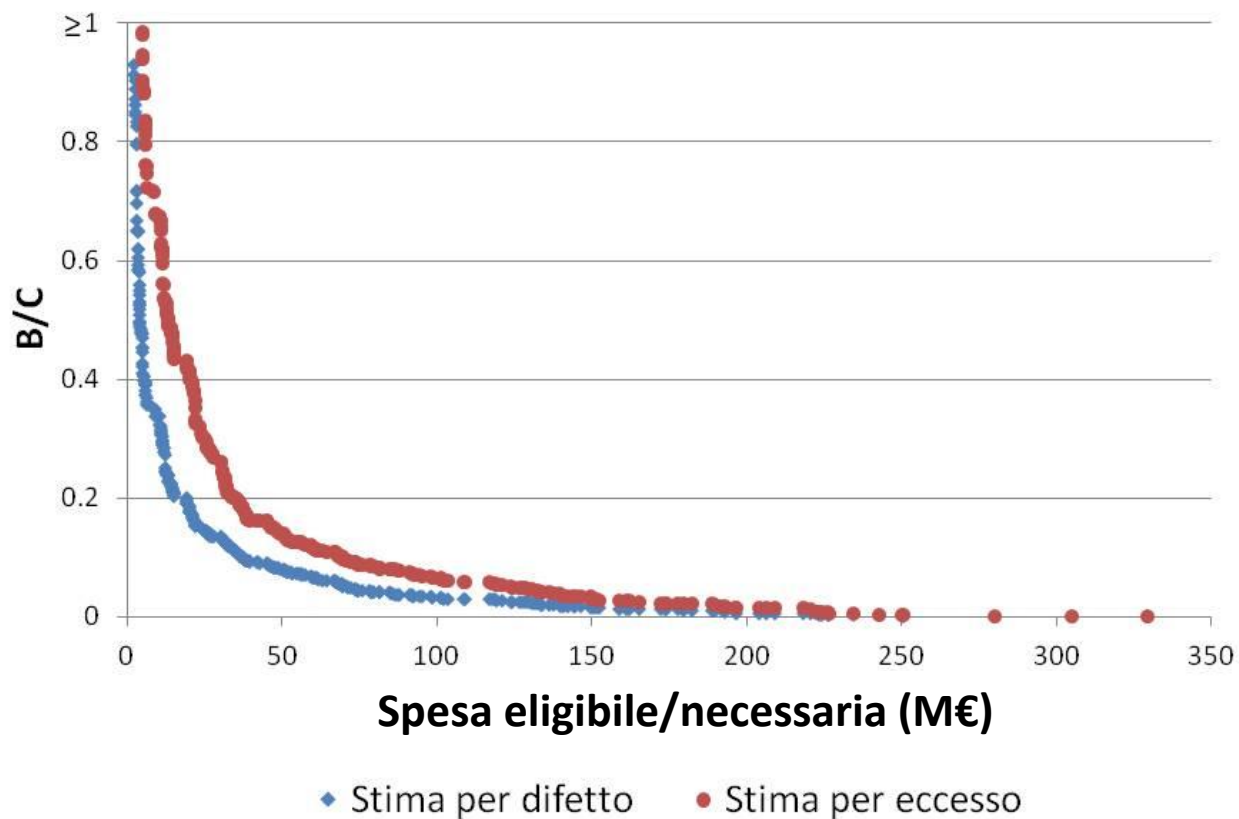

ACB

...

Incertezza

Chart 4. Cereals: international price developments (January 2000 until July 2022, 2000=100, based on USD)

Fig. 8. Change in world market prices [2005 = 1] aggregated across all crop and livestock commodities of the five SSP marker scenarios for the baseline (left column), RCP4.5 (middle column) and RCP2.6 (right column) cases (Note that baseline, RCP4.5 and RCP2.6 have individual scales). Colored lines indicate the marker model results for each SSP. Colored bars indicate the range of data in 2100 across all marker and non-marker projections for each SSP (models are depicted by icon).

Popp et al., 2017

Fonte: Prices Dashboard,

Incertezza (cont.)

Fonte: Viaggi et. al, 2020, relazione finale Studio Enza AdBPo

ALMA MATER STUDIORUM
UNIVERSITÀ DI BOLOGNA

Relazione tra settori

Fonte: Viaggi et. al, 2020, relazione finale Studio Enza AdBPo

Scala e differenziazione corpi idrici

Fonte: Regione Emilia-Romagna, 2014,
studio Costi sproporzionati

Valori ambientali

Determinanti ma stime ancora da migliorare

...

Fonte: Regione Emilia-Romagna, 2014,
studio Costi sproporzionati