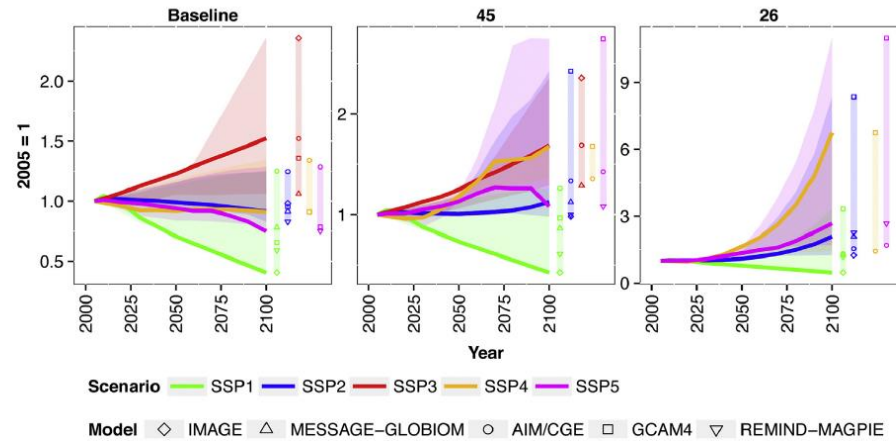

Outline

Valutazioni economiche e acqua

Incertezza

Relazioni tra settori

Scala

Valori ambientali

Vari ambiti e strumenti

Ambiti di applicazione

Costi «ingegneristici»

Valori di mercato

Valori non di mercato

Politiche

...

Strumenti

Valutazione DAP/DAA

Modelli

ACB

...

Incertezza

Chart 4. Cereals: international price developments (January 2000 until July 2022, 2000=100, based on USD)

Fig. 8. Change in world market prices [2005 = 1] aggregated across all crop and livestock commodities of the five SSP marker scenarios for the baseline (left column), RCP4.5 (middle column) and RCP2.6 (right column) cases (Note that baseline, RCP4.5 and RCP2.6 have individual scales). Colored lines indicate the marker model results for each SSP. Colored bars indicate the range of data in 2100 across all marker and non-marker projections for each SSP (models are depicted by icon).

Scala e differenziazione corpi idrici

Fonte: Regione Emilia-Romagna, 2014,
studio Costi sproporzionati

Valori ambientali

Determinanti ma stime ancora da migliorare

...

Fonte: Regione Emilia-Romagna, 2014,
studio Costi sproporzionati